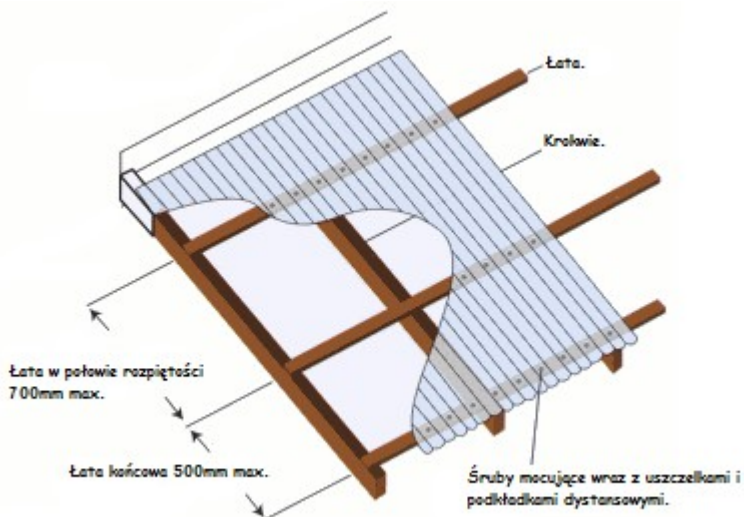

PLYTY TRAPEZOWE PCV, PLYTY FALISTE PCV - KATALOG

www.izoplex.pl

IZOPLEX

Tel.: 796-674-839

Fax: 32-445-07-64

izoplex@izoplex.pl

PLYTY TRAPEZOWE PCV, PLYTY FALISTE PCV,

Rodzaj	Kolor	Wymiar (m)	Cena za m²*	Cena za s
TRAPEZ 70/18	Bezbarwna	1,09x2,00	20,00 zł	43,60 zł
		1,09x2,50	20,00 zł	54,50 zł
		1,09x3,00	20,00 zł	65,40 zł
	Przydymiany brąz	1,09x2,00	20,00 zł	43,60 zł
		1,09x2,50	20,00 zł	54,50 zł
		1,09x3,00	20,00 zł	65,40 zł
SINUS 76/18	Bezbarwna	0,9x2,00	19,00 zł	36,00 zł

Akcesoria do płyt trapezowych i falistych

Opis.	Cena za 10szt. *
Tulejka dystansowa z śrubą i kapturkiem zabezpieczającym.	5,00

*Ceny netto oparte o kurs EURO mogą się minimalnie różnić od rzeczywistych.

*Są to ceny wyjściowe każde zamówienie traktowane jest indywidualnie. Zadzwoń i zapytaj o rabat dla Ciebie !!!!

*Powyższy cennik nie jest ofertą handlową w rozumieniu prawa

Kilka wskazówek dotyczących montażu na rysunkach schematycznych:

Wykorzystywanie bez pozwolenia zabronione. !!!!!

Katalog jest naszą własnością.