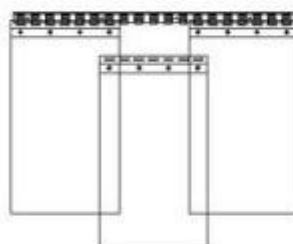

Montaż gotowej kurtyny PCV polega na zamocowaniu wieszaka grzebieniowego na otworem lub w jego świetle.

Rysunki schematyczne poniżej oraz rodzaje zakładek.

Zakładka na jeden haczyk.

2x200

około 4 cm.

Zakładka na dwa haczyki.

około 8 cm.

3x300

około 5 cm.

około 10 cm.

4x400

około 8 cm.

około 12 cm.

Wykorzystywanie bez pozwolenia zabronione. !!!!!
Katalog jest naszą własnością.