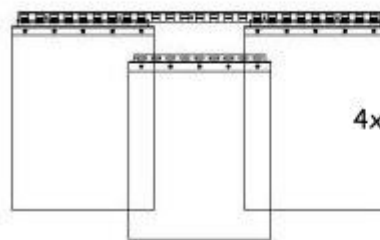

Montaż gotowej kurtyny PCV polega na zamocowaniu wieszaka grzebieniowego na otworem lub w jego świetle.

Rysunki schematyczne poniżej oraz rodzaje zakładek.

Zakładka na jeden haczyk.

2x200

około 4 cm.

Zakładka na dwa haczyki.

około 8 cm.

3x300

około 5 cm.

około 10 cm.

4x400

około 8 cm.

około 12 cm.

Wykorzystywanie bez pozwolenia zabronione. !!!!!
Katalog jest naszą własnością.