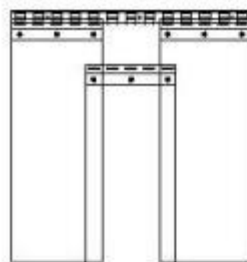

Montaż gotowej kurtyny PCV polega na zamocowaniu wieszaka grzebieniowego na otworem lub w jego świetle.

Rysunki schematyczne poniżej oraz rodzaje zakładek.

Zakładka na jeden haczyk.

2x200

około 4 cm.

Zakładka na dwa haczyki.

około 8 cm.

3x300

około 5 cm.

około 10 cm.

4x400

około 8 cm.

około 12 cm.

Wykorzystywanie bez pozwolenia zabronione. !!!!!
Katalog jest naszą własnością.