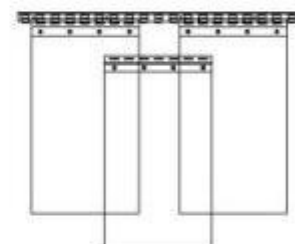

Montaż gotowej kurtyny PCV polega na zamocowaniu wieszaka grzebieniowego na otworem lub w jego świetle.

Rysunki schematyczne poniżej oraz rodzaje zakładek.

Zakładka na jeden haczyk.

2x200

około 4 cm.

Zakładka na dwa haczyki.

około 8 cm.

3x300

około 5 cm.

około 10 cm.

4x400

około 8 cm.

około 12 cm.

Wykorzystywanie bez pozwolenia zabronione. !!!!!
Katalog jest naszą własnością.