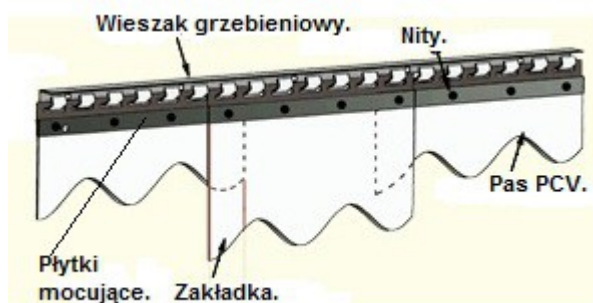

Montaż gotowej kurtyny PCV polega na zamocowaniu wieszaka grzebieniowego na otworem lub w jego świetle.

Rysunki schematyczne poniżej oraz rodzaje zakładek.

Zakładka na jeden haczyk.

2x200

około 4 cm.

Zakładka na dwa haczyki.

około 8 cm.

3x300

około 5 cm.

około 10 cm.

4x400

około 8 cm.

około 12 cm.

Wykorzystywanie bez pozwolenia zabronione. !!!!!
Katalog jest naszą własnością.