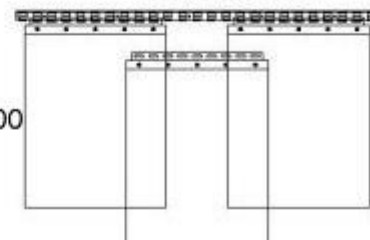

Montaż gotowej kurtyny PCV polega na zamocowaniu wieszaka grzebieniowego na otworem lub w jego świetle.

Rysunki schematyczne poniżej oraz rodzaje zakładek.

Zakładka na jeden haczyk.

2x200

około 4 cm.

Zakładka na dwa haczyki.

około 8 cm.

3x300

około 5 cm.

około 10 cm.

4x400

około 8 cm.

około 12 cm.

Wykorzystywanie bez pozwolenia zabronione. !!!!!
Katalog jest naszą własnością.