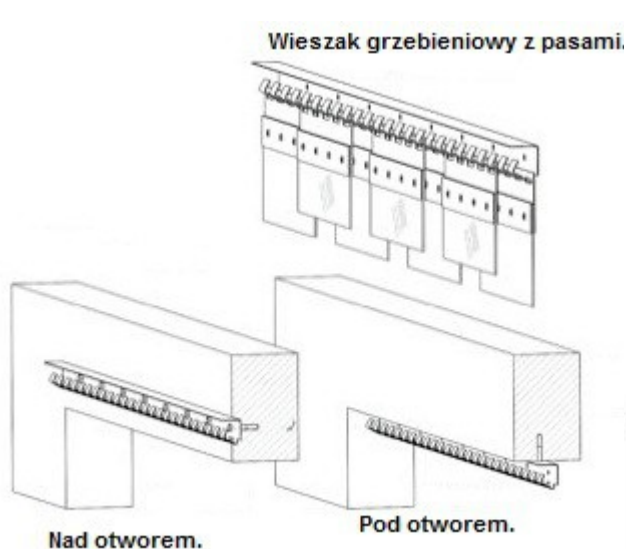

Montaż gotowej kurtyny PCV polega na zamocowaniu wieszaka grzebieniowego na otworem lub w jego świetle.

Rysunki schematyczne poniżej oraz rodzaje zakładek.

Zakładka na jeden haczyk.

2x200

około 4 cm.

Zakładka na dwa haczyki.

około 8 cm.

3x300

około 5 cm.

około 10 cm.

4x400

około 8 cm.

około 12 cm.

Wykorzystywanie bez pozwolenia zabronione. !!!!!
Katalog jest naszą własnością.