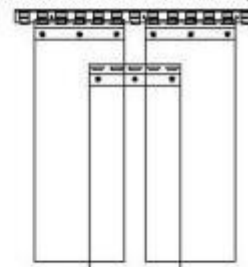

Montaż gotowej kurtyny PCV polega na zamocowaniu wieszaka grzebieniowego na otworem lub w jego świetle.

Rysunki schematyczne poniżej oraz rodzaje zakładek.

Zakładka na jeden haczyk.

2x200

około 4 cm.

Zakładka na dwa haczyki.

około 8 cm.

3x300

około 5 cm.

około 10 cm.

4x400

około 8 cm.

około 12 cm.

Wykorzystywanie bez pozwolenia zabronione. !!!!!
Katalog jest naszą własnością.